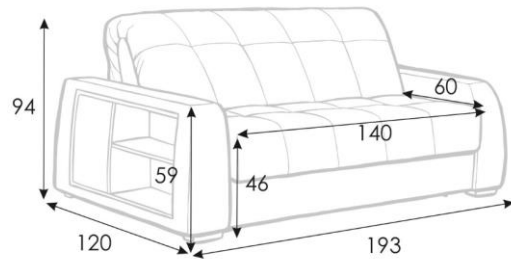

Диван-кровать Domo PRO

прямой с шириной спального места 140 см

Domo Pro 140x216 cm

Domo Pro 140x216 cm

Domo Pro 140x216 cm

Domo Pro 140x216 cm

Domo Pro 140x216 cm

Domo Pro 140x216 cm

Domo Pro 140x216 cm

Domo Pro 140x216 cm

Domo Pro 140x216 cm

Domo Pro 140x216 cm

Диван-кровать Domo PRO прямой с шириной спального места 160 см

Domo Pro 160x216 cm

Domo Pro 160x216 cm

Domo Pro 160x216 cm

Domo Pro 160x216 cm

Domo Pro 160x216 cm

Domo Pro 160x216 cm

Domo Pro 160x216 cm

Domo Pro 160x216 cm

Domo Pro 160x216 cm

Domo Pro 160x216 cm

Диван-кровать Domo PRO

прямой с шириной спального места 180 см

Domo Pro 180x216 cm

Domo Pro 180x216 cm

Domo Pro 180x216 cm

Domo Pro 180x216 cm

Domo Pro 180x216 cm

Domo Pro 180x216 cm

Domo Pro 180x216 cm