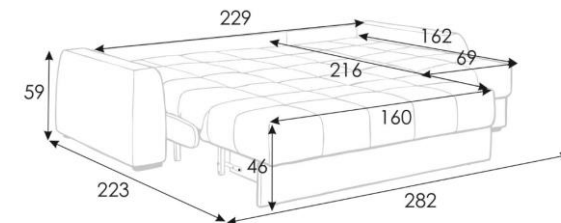

угловой с шириной спального места 160 см

Domo Pro 160x216 cm

Domo Pro 160x216 cm

Domo Pro 160x216 cm

Domo Pro 160x216 cm

Domo Pro 160x216 cm

Domo Pro 160x216 cm

Domo Pro 160x216 cm

Domo Pro 160x216 cm

Domo Pro 160x216 cm

Domo Pro 160x216 cm

Диван-кровать Domo PRO

угловой с шириной спального места 180 см