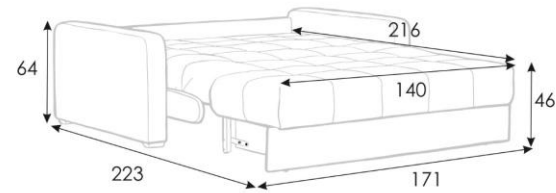

Диван-кровать Domo PRO

прямой с шириной спального места 140 см

Domo Pro 140x216 cm

Domo Pro 140x216 cm

Domo Pro 140x216 cm

Domo Pro 140x216 cm

Domo Pro 140x216 cm

Domo Pro 140x216 cm

Domo Pro 140x216 cm

Domo Pro 140x216 cm

Domo Pro 140x216 cm

Domo Pro 140x216 cm

Диван-кровать Domo PRO прямой с шириной спального места 160 см

Domo Pro 160x216 cm

Domo Pro 160x216 cm

Domo Pro 160x216 cm

Domo Pro 160x216 cm

Domo Pro 160x216 cm

Domo Pro 160x216 cm

Domo Pro 160x216 cm

Domo Pro 160x216 cm

Domo Pro 160x216 cm

Domo Pro 160x216 cm

Диван-кровать Domo PRO

прямой с шириной спального места 180 см

Domo Pro 180x216 cm

Domo Pro 180x216 cm

Domo Pro 180x216 cm

Domo Pro 180x216 cm

Domo Pro 180x216 cm

Domo Pro 180x216 cm

Domo Pro 180x216 cm