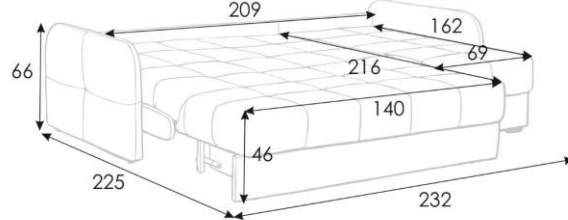

прямой с шириной спального места 180 см

Domo Pro 180x216 cm

Domo Pro 180x216 cm

Domo Pro 180x216 cm

Domo Pro 180x216 cm

Domo Pro 180x216 cm

Domo Pro 180x216 cm

Domo Pro 180x216 cm

Domo Pro 180x216 cm

Domo Pro 180x216 cm

Domo Pro 180x216 cm

Диван-кровать Domo PRO

угловой с шириной спального места 140 см

Domo Pro 140x216 cm

Domo Pro 140x216 cm

Domo Pro 140x216 cm

Domo Pro 140x216 cm

Domo Pro 140x216 cm

Domo Pro 140x216 cm

Domo Pro 140x216 cm

Domo Pro 140x216 cm

Domo Pro 140x216 cm

Domo Pro 140x216 cm

Диван-кровать Domo PRO