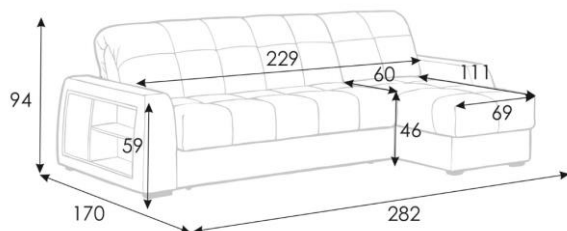

Domo Pro 140x216 cm

Domo Pro 140x216 cm

Domo Pro 140x216 cm

Domo Pro 140x216 cm

Domo Pro 140x216 cm

Domo Pro 140x216 cm

Domo Pro 140x216 cm

Диван-кровать Domo PRO

угловой с шириной спального места 160 см

Domo Pro 160x216 cm

Domo Pro 160x216 cm

Domo Pro 160x216 cm

Domo Pro 160x216 cm

Domo Pro 160x216 cm

Domo Pro 160x216 cm

Domo Pro 160x216 cm

Domo Pro 160x216 cm

Domo Pro 160x216 cm

Domo Pro 160x216 cm

Диван-кровать Domo PRO

угловой с шириной спального места 180 см