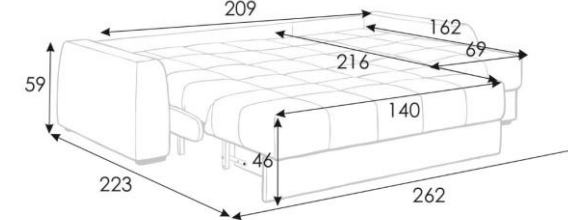

Domo Pro 180x216 cm

Domo Pro 180x216 cm

Domo Pro 180x216 cm

Диван-кровать Domo PRO

угловой с шириной спального места 140 см

Domo Pro 140x216 cm

Domo Pro 140x216 cm

Domo Pro 140x216 cm

Domo Pro 140x216 cm

Domo Pro 140x216 cm

Domo Pro 140x216 cm

Domo Pro 140x216 cm

Domo Pro 140x216 cm

Domo Pro 140x216 cm

Domo Pro 140x216 cm

Диван-кровать Domo PRO

угловой с шириной спального места 160 см

Domo Pro 160x216 cm

Domo Pro 160x216 cm

Domo Pro 160x216 cm

Domo Pro 160x216 cm

Domo Pro 160x216 cm

Domo Pro 160x216 cm

Domo Pro 160x216 cm