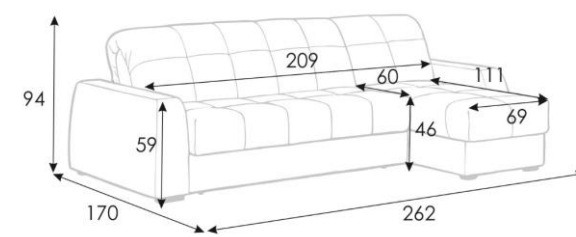

прямой с шириной спального места 180 см

Domo Pro 180x216 cm

Domo Pro 180x216 cm

Domo Pro 180x216 cm

Domo Pro 180x216 cm

Domo Pro 180x216 cm

Domo Pro 180x216 cm

Domo Pro 180x216 cm

Domo Pro 180x216 cm

Domo Pro 180x216 cm

Domo Pro 180x216 cm

Диван-кровать Domo PRO

угловой с шириной спального места 140 см

Domo Pro 140x216 cm

Domo Pro 140x216 cm

Domo Pro 140x216 cm

Domo Pro 140x216 cm

Domo Pro 140x216 cm

Domo Pro 140x216 cm

Domo Pro 140x216 cm

Domo Pro 140x216 cm

Domo Pro 140x216 cm

Domo Pro 140x216 cm

Диван-кровать Domo PRO

угловой с шириной спального места 160 см

Domo Pro 160x216 cm

Domo Pro 160x216 cm

Domo Pro 160x216 cm

Domo Pro 160x216 cm

Domo Pro 160x216 cm

Domo Pro 160x216 cm

Domo Pro 160x216 cm