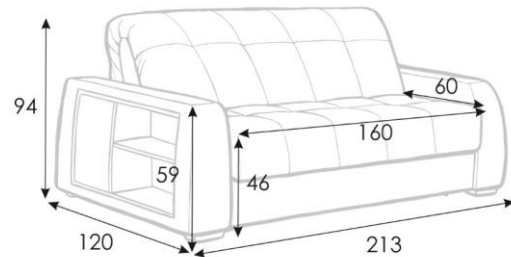

Domo Pro 140x216 cm

Domo Pro 140x216 cm

Domo Pro 140x216 cm

Domo Pro 140x216 cm

Диван-кровать Domo PRO прямой с шириной спального места 160 см

Domo Pro 160x216 cm

Domo Pro 160x216 cm

Domo Pro 160x216 cm

Domo Pro 160x216 cm

Domo Pro 160x216 cm

Domo Pro 160x216 cm

Domo Pro 160x216 cm

Domo Pro 160x216 cm

Domo Pro 160x216 cm

Domo Pro 160x216 cm

Диван-кровать Domo PRO

прямой с шириной спального места 180 см

Domo Pro 180x216 cm

Domo Pro 180x216 cm

Domo Pro 180x216 cm

Domo Pro 180x216 cm

Domo Pro 180x216 cm

Domo Pro 180x216 cm

Domo Pro 180x216 cm

Domo Pro 180x216 cm

Domo Pro 180x216 cm

Domo Pro 180x216 cm

Диван-кровать Domo PRO

угловой с шириной спального места 140 см

Domo Pro 140x216 cm

Domo Pro 140x216 cm

Domo Pro 140x216 cm