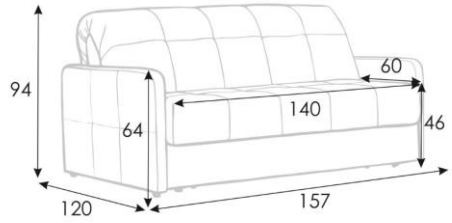

Диван-кровать Domo PRO

прямой с шириной спального места 140 см

Domo Pro 140x216 cm

Domo Pro 140x216 cm

Domo Pro 140x216 cm

Domo Pro 140x216 cm

Domo Pro 140x216 cm

Domo Pro 140x216 cm

Domo Pro 140x216 cm

Domo Pro 140x216 cm

Domo Pro 140x216 cm

Domo Pro 140x216 cm

Диван-кровать Domo PRO прямой с шириной спального места 160 см

Domo Pro 160x216 cm

Domo Pro 160x216 cm

Domo Pro 160x216 cm

Domo Pro 160x216 cm

Domo Pro 160x216 cm

Domo Pro 160x216 cm

Domo Pro 160x216 cm

Domo Pro 160x216 cm

Domo Pro 160x216 cm

Domo Pro 160x216 cm

Диван-кровать Domo PRO

прямой с шириной спального места 180 см

Domo Pro 180x216 cm

Domo Pro 180x216 cm

Domo Pro 180x216 cm

Domo Pro 180x216 cm

Domo Pro 180x216 cm

Domo Pro 180x216 cm

Domo Pro 180x216 cm