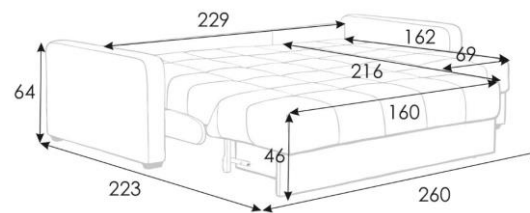

Domo Pro 140x216 cm

Domo Pro 140x216 cm

Domo Pro 140x216 cm

Domo Pro 140x216 cm

Domo Pro 140x216 cm

Domo Pro 140x216 cm

Domo Pro 140x216 cm

Диван-кровать Domo PRO

угловой с шириной спального места 160 см

Domo Pro 160x216 cm

Domo Pro 160x216 cm

Domo Pro 160x216 cm

Domo Pro 160x216 cm

Domo Pro 160x216 cm

Domo Pro 160x216 cm

Domo Pro 160x216 cm

Domo Pro 160x216 cm

Domo Pro 160x216 cm

Domo Pro 160x216 cm

Диван-кровать Domo PRO

угловой с шириной спального места 180 см