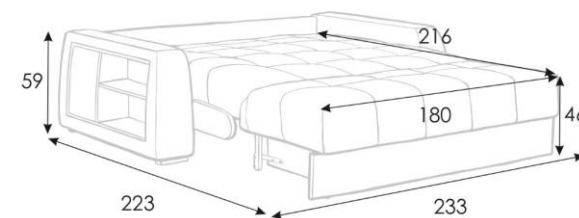

прямой с шириной спального места 180 см

Domo Pro 180x216 cm

Domo Pro 180x216 cm

Domo Pro 180x216 cm

Domo Pro 180x216 cm

Domo Pro 180x216 cm

Domo Pro 180x216 cm

Domo Pro 180x216 cm

Domo Pro 180x216 cm

Domo Pro 180x216 cm

Domo Pro 180x216 cm

Диван-кровать Domo PRO

угловой с шириной спального места 140 см

Domo Pro 140x216 cm

Domo Pro 140x216 cm

Domo Pro 140x216 cm