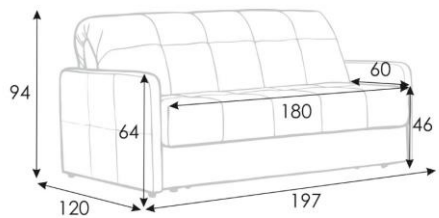

Domo Pro 140x216 cm

Domo Pro 140x216 cm

Domo Pro 140x216 cm

Domo Pro 140x216 cm

Диван-кровать Domo PRO прямой с шириной спального места 160 см

Domo Pro 160x216 cm

Domo Pro 160x216 cm

Domo Pro 160x216 cm

Domo Pro 160x216 cm

Domo Pro 160x216 cm

Domo Pro 160x216 cm

Domo Pro 160x216 cm

Domo Pro 160x216 cm

Domo Pro 160x216 cm

Domo Pro 160x216 cm

Диван-кровать Domo PRO

прямой с шириной спального места 180 см

Domo Pro 180x216 cm

Domo Pro 180x216 cm

Domo Pro 180x216 cm

Domo Pro 180x216 cm

Domo Pro 180x216 cm

Domo Pro 180x216 cm

Domo Pro 180x216 cm

Domo Pro 180x216 cm

Domo Pro 180x216 cm

Domo Pro 180x216 cm

Диван-кровать Domo PRO

угловой с шириной спального места 140 см

Domo Pro 140x216 cm

Domo Pro 140x216 cm

Domo Pro 140x216 cm