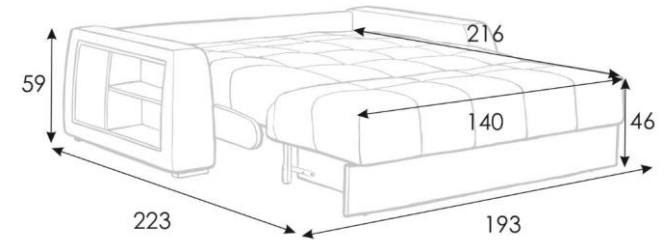

Диван-кровать Domo PRO

прямой с шириной спального места 140 см

Domo Pro 140x216 cm

Domo Pro 140x216 cm

Domo Pro 140x216 cm

Domo Pro 140x216 cm

Domo Pro 140x216 cm

Domo Pro 140x216 cm

Domo Pro 140x216 cm

Domo Pro 140x216 cm

Domo Pro 140x216 cm

Domo Pro 140x216 cm

Диван-кровать Domo PRO прямой с шириной спального места 160 см

Domo Pro 160x216 cm

Domo Pro 160x216 cm

Domo Pro 160x216 cm

Domo Pro 160x216 cm

Domo Pro 160x216 cm

Domo Pro 160x216 cm

Domo Pro 160x216 cm

Domo Pro 160x216 cm

Domo Pro 160x216 cm

Domo Pro 160x216 cm

Диван-кровать Domo PRO

прямой с шириной спального места 180 см

Domo Pro 180x216 cm

Domo Pro 180x216 cm

Domo Pro 180x216 cm

Domo Pro 180x216 cm

Domo Pro 180x216 cm

Domo Pro 180x216 cm

Domo Pro 180x216 cm