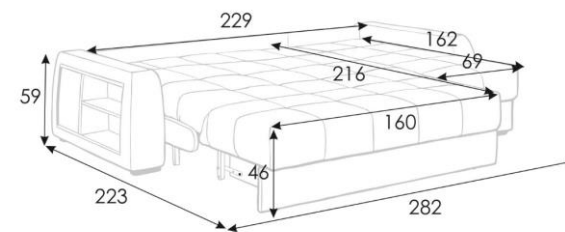

угловой с шириной спального места 160 см

Domo Pro 160x216 cm

Domo Pro 160x216 cm

Domo Pro 160x216 cm

Domo Pro 160x216 cm

Domo Pro 160x216 cm

Domo Pro 160x216 cm

Domo Pro 160x216 cm

Domo Pro 160x216 cm

Domo Pro 160x216 cm

Domo Pro 160x216 cm

Диван-кровать Domo PRO

угловой с шириной спального места 180 см