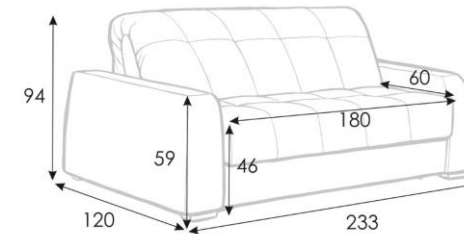

Domo Pro 140x216 cm

Domo Pro 140x216 cm

Domo Pro 140x216 cm

Domo Pro 140x216 cm

Диван-кровать Domo PRO прямой с шириной спального места 160 см

Domo Pro 160x216 cm

Domo Pro 160x216 cm

Domo Pro 160x216 cm

Domo Pro 160x216 cm

Domo Pro 160x216 cm

Domo Pro 160x216 cm

Domo Pro 160x216 cm

Domo Pro 160x216 cm

Domo Pro 160x216 cm

Domo Pro 160x216 cm

Диван-кровать Domo PRO

прямой с шириной спального места 180 см

Domo Pro 180x216 cm

Domo Pro 180x216 cm

Domo Pro 180x216 cm

Domo Pro 180x216 cm

Domo Pro 180x216 cm

Domo Pro 180x216 cm

Domo Pro 180x216 cm

Domo Pro 180x216 cm

Domo Pro 180x216 cm

Domo Pro 180x216 cm

Диван-кровать Domo PRO

угловой с шириной спального места 140 см

Domo Pro 140x216 cm

Domo Pro 140x216 cm

Domo Pro 140x216 cm