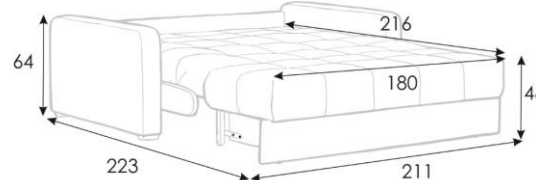

Domo Pro 160x216 cm

Domo Pro 160x216 cm

Domo Pro 160x216 cm

Domo Pro 160x216 cm

Domo Pro 160x216 cm

Domo Pro 160x216 cm

Domo Pro 160x216 cm

Диван-кровать Domo PRO

прямой с шириной спального места 180 см

Domo Pro 180x216 cm

Domo Pro 180x216 cm

Domo Pro 180x216 cm

Domo Pro 180x216 cm

Domo Pro 180x216 cm

Domo Pro 180x216 cm

Domo Pro 180x216 cm

Domo Pro 180x216 cm

Domo Pro 180x216 cm

Domo Pro 180x216 cm

Диван-кровать Domo PRO

угловой с шириной спального места 140 см

Domo Pro 140x216 cm

Domo Pro 140x216 cm

Domo Pro 140x216 cm