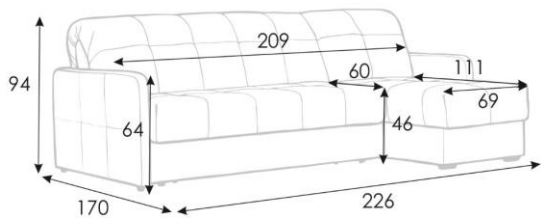

прямой с шириной спального места 180 см

Domo Pro 180x216 cm

Domo Pro 180x216 cm

Domo Pro 180x216 cm

Domo Pro 180x216 cm

Domo Pro 180x216 cm

Domo Pro 180x216 cm

Domo Pro 180x216 cm

Domo Pro 180x216 cm

Domo Pro 180x216 cm

Domo Pro 180x216 cm

Диван-кровать Domo PRO

угловой с шириной спального места 140 см

Domo Pro 140x216 cm

Domo Pro 140x216 cm

Domo Pro 140x216 cm

Domo Pro 140x216 cm

Domo Pro 140x216 cm

Domo Pro 140x216 cm

Domo Pro 140x216 cm

Domo Pro 140x216 cm

Domo Pro 140x216 cm

Domo Pro 140x216 cm

Диван-кровать Domo PRO