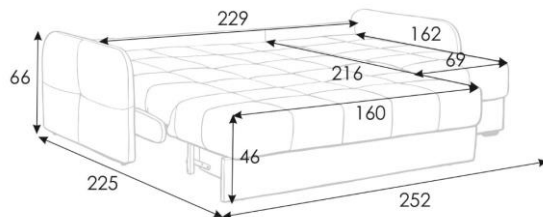

Domo Pro 140x216 cm

Domo Pro 140x216 cm

Domo Pro 140x216 cm

Domo Pro 140x216 cm

Domo Pro 140x216 cm

Domo Pro 140x216 cm

Domo Pro 140x216 cm

Диван-кровать Domo PRO

угловой с шириной спального места 160 см

Domo Pro 160x216 cm

Domo Pro 160x216 cm

Domo Pro 160x216 cm

Domo Pro 160x216 cm

Domo Pro 160x216 cm

Domo Pro 160x216 cm

Domo Pro 160x216 cm

Domo Pro 160x216 cm

Domo Pro 160x216 cm

Domo Pro 160x216 cm

Диван-кровать Domo PRO

угловой с шириной спального места 180 см