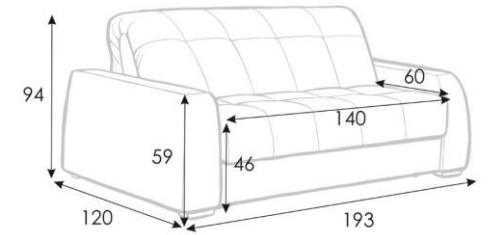

Диван-кровать Domo PRO

прямой с шириной спального места 140 см

Domo Pro 140x216 cm

Domo Pro 140x216 cm

Domo Pro 140x216 cm

Domo Pro 140x216 cm

Domo Pro 140x216 cm

Domo Pro 140x216 cm

Domo Pro 140x216 cm

Domo Pro 140x216 cm

Domo Pro 140x216 cm

Domo Pro 140x216 cm

Диван-кровать Domo PRO прямой с шириной спального места 160 см

Domo Pro 160x216 cm

Domo Pro 160x216 cm

Domo Pro 160x216 cm

Domo Pro 160x216 cm

Domo Pro 160x216 cm

Domo Pro 160x216 cm

Domo Pro 160x216 cm

Domo Pro 160x216 cm

Domo Pro 160x216 cm

Domo Pro 160x216 cm

Диван-кровать Domo PRO

прямой с шириной спального места 180 см

Domo Pro 180x216 cm

Domo Pro 180x216 cm

Domo Pro 180x216 cm

Domo Pro 180x216 cm

Domo Pro 180x216 cm

Domo Pro 180x216 cm

Domo Pro 180x216 cm