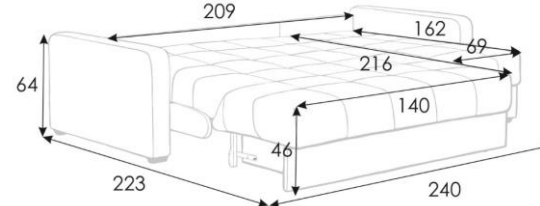

Domo Pro 180x216 cm

Domo Pro 180x216 cm

Domo Pro 180x216 cm

Диван-кровать Domo PRO

угловой с шириной спального места 140 см

Domo Pro 140x216 cm

Domo Pro 140x216 cm

Domo Pro 140x216 cm

Domo Pro 140x216 cm

Domo Pro 140x216 cm

Domo Pro 140x216 cm

Domo Pro 140x216 cm

Domo Pro 140x216 cm

Domo Pro 140x216 cm

Domo Pro 140x216 cm

Диван-кровать Domo PRO

угловой с шириной спального места 160 см

Domo Pro 160x216 cm

Domo Pro 160x216 cm

Domo Pro 160x216 cm

Domo Pro 160x216 cm

Domo Pro 160x216 cm

Domo Pro 160x216 cm

Domo Pro 160x216 cm