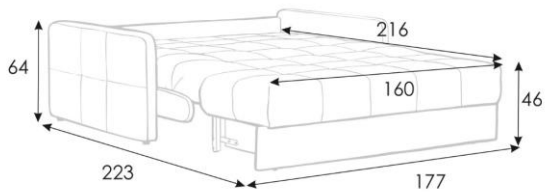

Диван-кровать Domo PRO

прямой с шириной спального места 140 см

Domo Pro 140x216 cm

Domo Pro 140x216 cm

Domo Pro 140x216 cm

Domo Pro 140x216 cm

Domo Pro 140x216 cm

Domo Pro 140x216 cm

Domo Pro 140x216 cm

Domo Pro 140x216 cm

Domo Pro 140x216 cm

Domo Pro 140x216 cm

Диван-кровать Domo PRO прямой с шириной спального места 160 см

Domo Pro 160x216 cm

Domo Pro 160x216 cm

Domo Pro 160x216 cm

Domo Pro 160x216 cm

Domo Pro 160x216 cm

Domo Pro 160x216 cm

Domo Pro 160x216 cm

Domo Pro 160x216 cm

Domo Pro 160x216 cm

Domo Pro 160x216 cm

Диван-кровать Domo PRO

прямой с шириной спального места 180 см

Domo Pro 180x216 cm

Domo Pro 180x216 cm

Domo Pro 180x216 cm

Domo Pro 180x216 cm

Domo Pro 180x216 cm

Domo Pro 180x216 cm

Domo Pro 180x216 cm