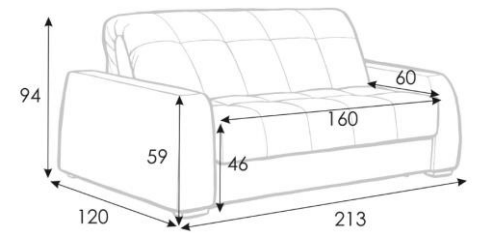

Диван-кровать Domo PRO

прямой с шириной спального места 140 см

Domo Pro 140x216 cm

Domo Pro 140x216 cm

Domo Pro 140x216 cm

Domo Pro 140x216 cm

Domo Pro 140x216 cm

Domo Pro 140x216 cm

Domo Pro 140x216 cm

Domo Pro 140x216 cm

Domo Pro 140x216 cm

Domo Pro 140x216 cm

Диван-кровать Domo PRO прямой с шириной спального места 160 см

Domo Pro 160x216 cm

Domo Pro 160x216 cm

Domo Pro 160x216 cm

Domo Pro 160x216 cm

Domo Pro 160x216 cm

Domo Pro 160x216 cm

Domo Pro 160x216 cm

Domo Pro 160x216 cm

Domo Pro 160x216 cm

Domo Pro 160x216 cm

Диван-кровать Domo PRO

прямой с шириной спального места 180 см

Domo Pro 180x216 cm

Domo Pro 180x216 cm

Domo Pro 180x216 cm

Domo Pro 180x216 cm

Domo Pro 180x216 cm

Domo Pro 180x216 cm

Domo Pro 180x216 cm