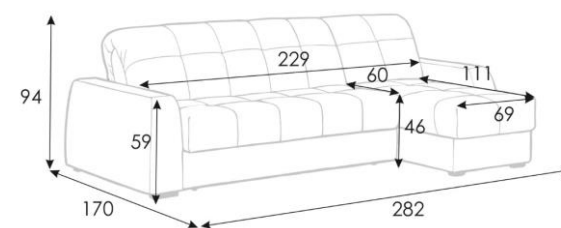

Domo Pro 140x216 cm

Domo Pro 140x216 cm

Domo Pro 140x216 cm

Domo Pro 140x216 cm

Domo Pro 140x216 cm

Domo Pro 140x216 cm

Domo Pro 140x216 cm

Диван-кровать Domo PRO

угловой с шириной спального места 160 см

Domo Pro 160x216 cm

Domo Pro 160x216 cm

Domo Pro 160x216 cm

Domo Pro 160x216 cm

Domo Pro 160x216 cm

Domo Pro 160x216 cm

Domo Pro 160x216 cm

Domo Pro 160x216 cm

Domo Pro 160x216 cm

Domo Pro 160x216 cm

Диван-кровать Domo PRO

угловой с шириной спального места 180 см