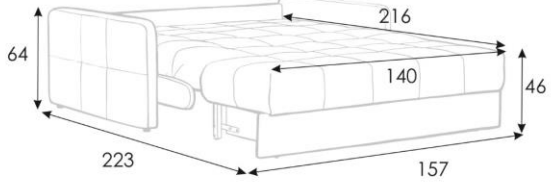

Диван-кровать Domo PRO

прямой с шириной спального места 140 см

Domo Pro 140x216 cm

Domo Pro 140x216 cm

Domo Pro 140x216 cm

Domo Pro 140x216 cm

Domo Pro 140x216 cm

Domo Pro 140x216 cm

Domo Pro 140x216 cm

Domo Pro 140x216 cm

Domo Pro 140x216 cm

Domo Pro 140x216 cm

Диван-кровать Domo PRO прямой с шириной спального места 160 см

Domo Pro 160x216 cm

Domo Pro 160x216 cm

Domo Pro 160x216 cm

Domo Pro 160x216 cm

Domo Pro 160x216 cm

Domo Pro 160x216 cm

Domo Pro 160x216 cm

Domo Pro 160x216 cm

Domo Pro 160x216 cm

Domo Pro 160x216 cm

Диван-кровать Domo PRO

прямой с шириной спального места 180 см

Domo Pro 180x216 cm

Domo Pro 180x216 cm

Domo Pro 180x216 cm

Domo Pro 180x216 cm

Domo Pro 180x216 cm

Domo Pro 180x216 cm

Domo Pro 180x216 cm