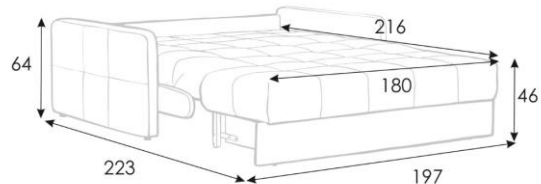

Domo Pro 160x216 cm

Domo Pro 160x216 cm

Domo Pro 160x216 cm

Domo Pro 160x216 cm

Domo Pro 160x216 cm

Domo Pro 160x216 cm

Domo Pro 160x216 cm

Диван-кровать Domo PRO

прямой с шириной спального места 180 см

Domo Pro 180x216 cm

Domo Pro 180x216 cm

Domo Pro 180x216 cm

Domo Pro 180x216 cm

Domo Pro 180x216 cm

Domo Pro 180x216 cm

Domo Pro 180x216 cm

Domo Pro 180x216 cm

Domo Pro 180x216 cm

Domo Pro 180x216 cm

Диван-кровать Domo PRO

угловой с шириной спального места 140 см

Domo Pro 140x216 cm

Domo Pro 140x216 cm

Domo Pro 140x216 cm