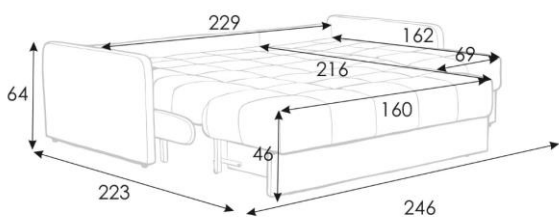

Domo Pro 140x216 cm

Domo Pro 140x216 cm

Domo Pro 140x216 cm

Domo Pro 140x216 cm

Domo Pro 140x216 cm

Domo Pro 140x216 cm

Domo Pro 140x216 cm

Диван-кровать Domo PRO

угловой с шириной спального места 160 см

Domo Pro 160x216 cm

Domo Pro 160x216 cm

Domo Pro 160x216 cm

Domo Pro 160x216 cm

Domo Pro 160x216 cm

Domo Pro 160x216 cm

Domo Pro 160x216 cm

Domo Pro 160x216 cm

Domo Pro 160x216 cm

Domo Pro 160x216 cm

Диван-кровать Domo PRO

угловой с шириной спального места 180 см