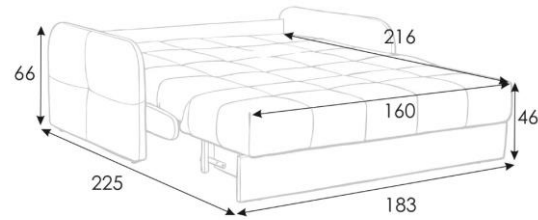

Диван-кровать Domo PRO

прямой с шириной спального места 140 см

Domo Pro 140x216 cm

Domo Pro 140x216 cm

Domo Pro 140x216 cm

Domo Pro 140x216 cm

Domo Pro 140x216 cm

Domo Pro 140x216 cm

Domo Pro 140x216 cm

Domo Pro 140x216 cm

Domo Pro 140x216 cm

Domo Pro 140x216 cm

Диван-кровать Domo PRO прямой с шириной спального места 160 см

Domo Pro 160x216 cm

Domo Pro 160x216 cm

Domo Pro 160x216 cm

Domo Pro 160x216 cm

Domo Pro 160x216 cm

Domo Pro 160x216 cm

Domo Pro 160x216 cm

Domo Pro 160x216 cm

Domo Pro 160x216 cm

Domo Pro 160x216 cm

Диван-кровать Domo PRO

прямой с шириной спального места 180 см

Domo Pro 180x216 cm

Domo Pro 180x216 cm

Domo Pro 180x216 cm

Domo Pro 180x216 cm

Domo Pro 180x216 cm

Domo Pro 180x216 cm

Domo Pro 180x216 cm