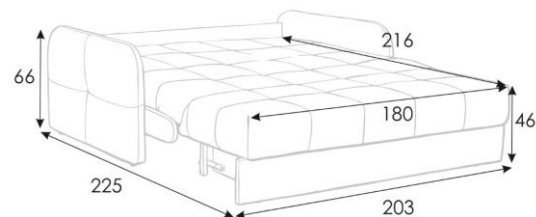

Domo Pro 160x216 cm

Domo Pro 160x216 cm

Domo Pro 160x216 cm

Domo Pro 160x216 cm

Domo Pro 160x216 cm

Domo Pro 160x216 cm

Domo Pro 160x216 cm

Диван-кровать Domo PRO

прямой с шириной спального места 180 см

Domo Pro 180x216 cm

Domo Pro 180x216 cm

Domo Pro 180x216 cm

Domo Pro 180x216 cm

Domo Pro 180x216 cm

Domo Pro 180x216 cm

Domo Pro 180x216 cm

Domo Pro 180x216 cm

Domo Pro 180x216 cm

Domo Pro 180x216 cm

Диван-кровать Domo PRO

угловой с шириной спального места 140 см

Domo Pro 140x216 cm

Domo Pro 140x216 cm

Domo Pro 140x216 cm