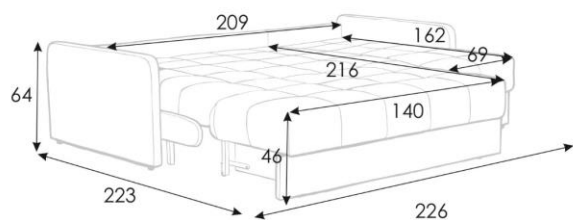

прямой с шириной спального места 180 см

Domo Pro 180x216 cm

Domo Pro 180x216 cm

Domo Pro 180x216 cm

Domo Pro 180x216 cm

Domo Pro 180x216 cm

Domo Pro 180x216 cm

Domo Pro 180x216 cm

Domo Pro 180x216 cm

Domo Pro 180x216 cm

Domo Pro 180x216 cm

Диван-кровать Domo PRO

угловой с шириной спального места 140 см

Domo Pro 140x216 cm

Domo Pro 140x216 cm

Domo Pro 140x216 cm

Domo Pro 140x216 cm

Domo Pro 140x216 cm

Domo Pro 140x216 cm

Domo Pro 140x216 cm

Domo Pro 140x216 cm

Domo Pro 140x216 cm

Domo Pro 140x216 cm

Диван-кровать Domo PRO