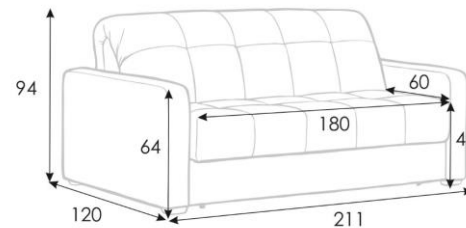

Domo Pro 140x216 cm

Domo Pro 140x216 cm

Domo Pro 140x216 cm

Domo Pro 140x216 cm

Диван-кровать Domo PRO прямой с шириной спального места 160 см

Domo Pro 160x216 cm

Domo Pro 160x216 cm

Domo Pro 160x216 cm

Domo Pro 160x216 cm

Domo Pro 160x216 cm

Domo Pro 160x216 cm

Domo Pro 160x216 cm

Domo Pro 160x216 cm

Domo Pro 160x216 cm

Domo Pro 160x216 cm

Диван-кровать Domo PRO

прямой с шириной спального места 180 см

Domo Pro 180x216 cm

Domo Pro 180x216 cm

Domo Pro 180x216 cm

Domo Pro 180x216 cm

Domo Pro 180x216 cm

Domo Pro 180x216 cm

Domo Pro 180x216 cm

Domo Pro 180x216 cm

Domo Pro 180x216 cm

Domo Pro 180x216 cm

Диван-кровать Domo PRO

угловой с шириной спального места 140 см

Domo Pro 140x216 cm

Domo Pro 140x216 cm

Domo Pro 140x216 cm