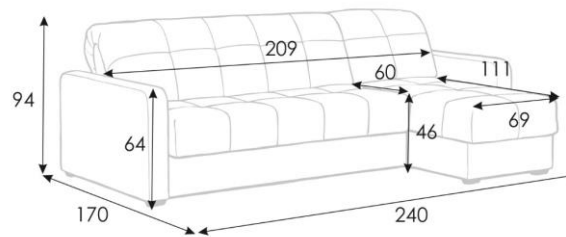

прямой с шириной спального места 180 см

Domo Pro 180x216 cm

Domo Pro 180x216 cm

Domo Pro 180x216 cm

Domo Pro 180x216 cm

Domo Pro 180x216 cm

Domo Pro 180x216 cm

Domo Pro 180x216 cm

Domo Pro 180x216 cm

Domo Pro 180x216 cm

Domo Pro 180x216 cm

Диван-кровать Domo PRO

угловой с шириной спального места 140 см

Domo Pro 140x216 cm

Domo Pro 140x216 cm

Domo Pro 140x216 cm

Domo Pro 140x216 cm

Domo Pro 140x216 cm

Domo Pro 140x216 cm

Domo Pro 140x216 cm

Domo Pro 140x216 cm

Domo Pro 140x216 cm

Domo Pro 140x216 cm

Диван-кровать Domo PRO