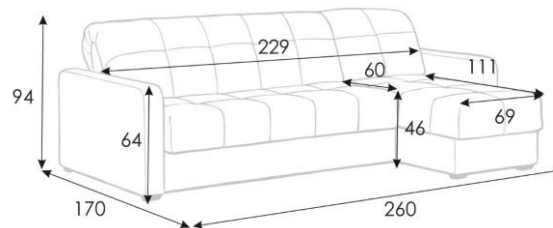

Domo Pro 140x216 cm

Domo Pro 140x216 cm

Domo Pro 140x216 cm

Domo Pro 140x216 cm

Domo Pro 140x216 cm

Domo Pro 140x216 cm

Domo Pro 140x216 cm

Диван-кровать Domo PRO

угловой с шириной спального места 160 см

Domo Pro 160x216 cm

Domo Pro 160x216 cm

Domo Pro 160x216 cm

Domo Pro 160x216 cm

Domo Pro 160x216 cm

Domo Pro 160x216 cm

Domo Pro 160x216 cm

Domo Pro 160x216 cm

Domo Pro 160x216 cm

Domo Pro 160x216 cm

Диван-кровать Domo PRO

угловой с шириной спального места 180 см