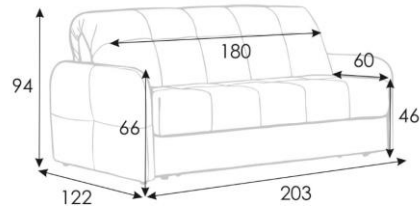

Domo Pro 140x216 cm

Domo Pro 140x216 cm

Domo Pro 140x216 cm

Domo Pro 140x216 cm

Диван-кровать Domo PRO прямой с шириной спального места 160 см

Domo Pro 160x216 cm

Domo Pro 160x216 cm

Domo Pro 160x216 cm

Domo Pro 160x216 cm

Domo Pro 160x216 cm

Domo Pro 160x216 cm

Domo Pro 160x216 cm

Domo Pro 160x216 cm

Domo Pro 160x216 cm

Domo Pro 160x216 cm

Диван-кровать Domo PRO

прямой с шириной спального места 180 см

Domo Pro 180x216 cm

Domo Pro 180x216 cm

Domo Pro 180x216 cm

Domo Pro 180x216 cm

Domo Pro 180x216 cm

Domo Pro 180x216 cm

Domo Pro 180x216 cm

Domo Pro 180x216 cm

Domo Pro 180x216 cm

Domo Pro 180x216 cm

Диван-кровать Domo PRO

угловой с шириной спального места 140 см

Domo Pro 140x216 cm

Domo Pro 140x216 cm

Domo Pro 140x216 cm