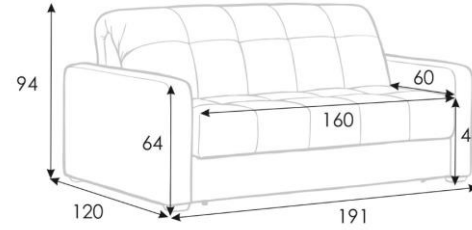

Диван-кровать Domo PRO

прямой с шириной спального места 140 см

Domo Pro 140x216 cm

Domo Pro 140x216 cm

Domo Pro 140x216 cm

Domo Pro 140x216 cm

Domo Pro 140x216 cm

Domo Pro 140x216 cm

Domo Pro 140x216 cm

Domo Pro 140x216 cm

Domo Pro 140x216 cm

Domo Pro 140x216 cm

Диван-кровать Domo PRO прямой с шириной спального места 160 см

Domo Pro 160x216 cm

Domo Pro 160x216 cm

Domo Pro 160x216 cm

Domo Pro 160x216 cm

Domo Pro 160x216 cm

Domo Pro 160x216 cm

Domo Pro 160x216 cm

Domo Pro 160x216 cm

Domo Pro 160x216 cm

Domo Pro 160x216 cm

Диван-кровать Domo PRO

прямой с шириной спального места 180 см

Domo Pro 180x216 cm

Domo Pro 180x216 cm

Domo Pro 180x216 cm

Domo Pro 180x216 cm

Domo Pro 180x216 cm

Domo Pro 180x216 cm

Domo Pro 180x216 cm