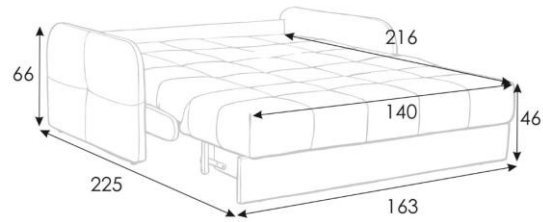

Диван-кровать Domo PRO

прямой с шириной спального места 140 см

Domo Pro 140x216 cm

Domo Pro 140x216 cm

Domo Pro 140x216 cm

Domo Pro 140x216 cm

Domo Pro 140x216 cm

Domo Pro 140x216 cm

Domo Pro 140x216 cm

Domo Pro 140x216 cm

Domo Pro 140x216 cm

Domo Pro 140x216 cm

Диван-кровать Domo PRO прямой с шириной спального места 160 см

Domo Pro 160x216 cm

Domo Pro 160x216 cm

Domo Pro 160x216 cm

Domo Pro 160x216 cm

Domo Pro 160x216 cm

Domo Pro 160x216 cm

Domo Pro 160x216 cm

Domo Pro 160x216 cm

Domo Pro 160x216 cm

Domo Pro 160x216 cm

Диван-кровать Domo PRO

прямой с шириной спального места 180 см

Domo Pro 180x216 cm

Domo Pro 180x216 cm

Domo Pro 180x216 cm

Domo Pro 180x216 cm

Domo Pro 180x216 cm

Domo Pro 180x216 cm

Domo Pro 180x216 cm