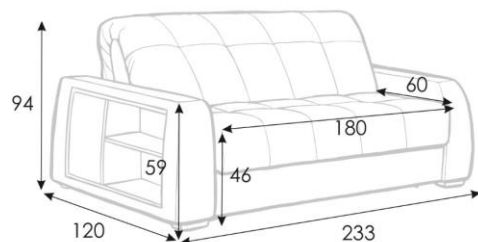

Domo Pro 140x216 cm

Domo Pro 140x216 cm

Domo Pro 140x216 cm

Domo Pro 140x216 cm

Диван-кровать Domo PRO прямой с шириной спального места 160 см

Domo Pro 160x216 cm

Domo Pro 160x216 cm

Domo Pro 160x216 cm

Domo Pro 160x216 cm

Domo Pro 160x216 cm

Domo Pro 160x216 cm

Domo Pro 160x216 cm

Domo Pro 160x216 cm

Domo Pro 160x216 cm

Domo Pro 160x216 cm

Диван-кровать Domo PRO

прямой с шириной спального места 180 см

Domo Pro 180x216 cm

Domo Pro 180x216 cm

Domo Pro 180x216 cm

Domo Pro 180x216 cm

Domo Pro 180x216 cm

Domo Pro 180x216 cm

Domo Pro 180x216 cm

Domo Pro 180x216 cm

Domo Pro 180x216 cm

Domo Pro 180x216 cm

Диван-кровать Domo PRO

угловой с шириной спального места 140 см

Domo Pro 140x216 cm

Domo Pro 140x216 cm

Domo Pro 140x216 cm