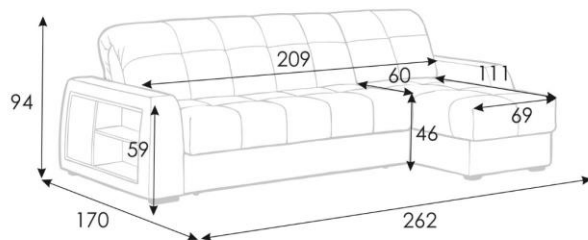

Domo Pro 180x216 cm

Domo Pro 180x216 cm

Domo Pro 180x216 cm

Диван-кровать Domo PRO

угловой с шириной спального места 140 см

Domo Pro 140x216 cm

Domo Pro 140x216 cm

Domo Pro 140x216 cm

Domo Pro 140x216 cm

Domo Pro 140x216 cm

Domo Pro 140x216 cm

Domo Pro 140x216 cm

Domo Pro 140x216 cm

Domo Pro 140x216 cm

Domo Pro 140x216 cm

Диван-кровать Domo PRO

угловой с шириной спального места 160 см

Domo Pro 160x216 cm

Domo Pro 160x216 cm

Domo Pro 160x216 cm

Domo Pro 160x216 cm

Domo Pro 160x216 cm

Domo Pro 160x216 cm

Domo Pro 160x216 cm

Domo Pro 160x216 cm

Domo Pro 160x216 cm

Domo Pro 160x216 cm

Диван-кровать Domo PRO

угловой с шириной спального места 180 см