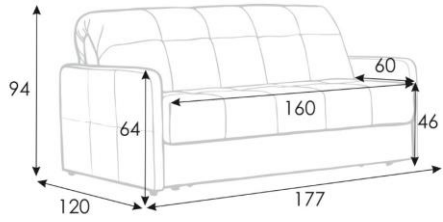

Диван-кровать Domo PRO

прямой с шириной спального места 140 см

Domo Pro 140x216 cm

Domo Pro 140x216 cm

Domo Pro 140x216 cm

Domo Pro 140x216 cm

Domo Pro 140x216 cm

Domo Pro 140x216 cm

Domo Pro 140x216 cm

Domo Pro 140x216 cm

Domo Pro 140x216 cm

Domo Pro 140x216 cm

Диван-кровать Domo PRO прямой с шириной спального места 160 см

Domo Pro 160x216 cm

Domo Pro 160x216 cm

Domo Pro 160x216 cm

Domo Pro 160x216 cm

Domo Pro 160x216 cm

Domo Pro 160x216 cm

Domo Pro 160x216 cm

Domo Pro 160x216 cm

Domo Pro 160x216 cm

Domo Pro 160x216 cm

Диван-кровать Domo PRO

прямой с шириной спального места 180 см

Domo Pro 180x216 cm

Domo Pro 180x216 cm

Domo Pro 180x216 cm

Domo Pro 180x216 cm

Domo Pro 180x216 cm

Domo Pro 180x216 cm

Domo Pro 180x216 cm