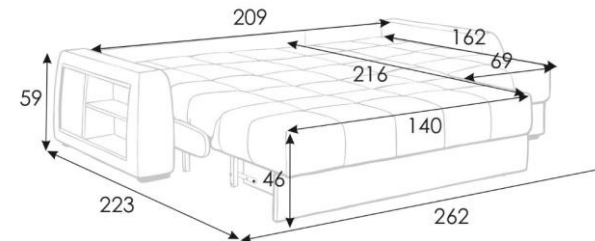

Domo Pro 180x216 cm

Domo Pro 180x216 cm

Domo Pro 180x216 cm

Диван-кровать Domo PRO

угловой с шириной спального места 140 см

Domo Pro 140x216 cm

Domo Pro 140x216 cm

Domo Pro 140x216 cm

Domo Pro 140x216 cm

Domo Pro 140x216 cm

Domo Pro 140x216 cm

Domo Pro 140x216 cm

Domo Pro 140x216 cm

Domo Pro 140x216 cm

Domo Pro 140x216 cm

Диван-кровать Domo PRO

угловой с шириной спального места 160 см

Domo Pro 160x216 cm

Domo Pro 160x216 cm

Domo Pro 160x216 cm

Domo Pro 160x216 cm

Domo Pro 160x216 cm

Domo Pro 160x216 cm

Domo Pro 160x216 cm