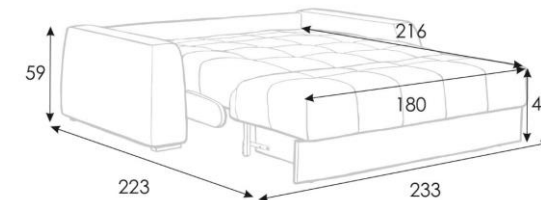

прямой с шириной спального места 180 см

Domo Pro 180x216 cm

Domo Pro 180x216 cm

Domo Pro 180x216 cm

Domo Pro 180x216 cm

Domo Pro 180x216 cm

Domo Pro 180x216 cm

Domo Pro 180x216 cm

Domo Pro 180x216 cm

Domo Pro 180x216 cm

Domo Pro 180x216 cm

Диван-кровать Domo PRO

угловой с шириной спального места 140 см

Domo Pro 140x216 cm

Domo Pro 140x216 cm

Domo Pro 140x216 cm