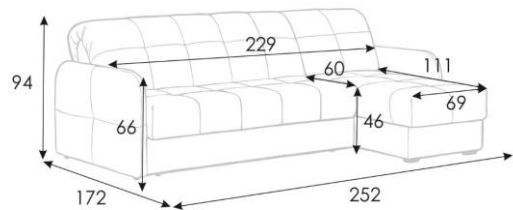

Domo Pro 180x216 cm

Domo Pro 180x216 cm

Domo Pro 180x216 cm

Диван-кровать Domo PRO

угловой с шириной спального места 140 см

Domo Pro 140x216 cm

Domo Pro 140x216 cm

Domo Pro 140x216 cm

Domo Pro 140x216 cm

Domo Pro 140x216 cm

Domo Pro 140x216 cm

Domo Pro 140x216 cm

Domo Pro 140x216 cm

Domo Pro 140x216 cm

Domo Pro 140x216 cm

Диван-кровать Domo PRO

угловой с шириной спального места 160 см

Domo Pro 160x216 cm

Domo Pro 160x216 cm

Domo Pro 160x216 cm

Domo Pro 160x216 cm

Domo Pro 160x216 cm

Domo Pro 160x216 cm

Domo Pro 160x216 cm