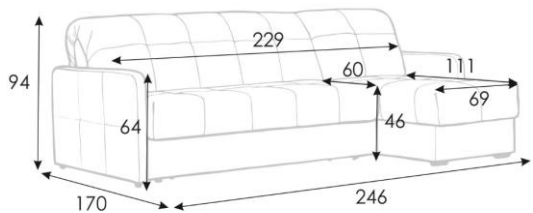

Domo Pro 180x216 cm

Domo Pro 180x216 cm

Domo Pro 180x216 cm

Диван-кровать Domo PRO

угловой с шириной спального места 140 см

Domo Pro 140x216 cm

Domo Pro 140x216 cm

Domo Pro 140x216 cm

Domo Pro 140x216 cm

Domo Pro 140x216 cm

Domo Pro 140x216 cm

Domo Pro 140x216 cm

Domo Pro 140x216 cm

Domo Pro 140x216 cm

Domo Pro 140x216 cm

Диван-кровать Domo PRO

угловой с шириной спального места 160 см

Domo Pro 160x216 cm

Domo Pro 160x216 cm

Domo Pro 160x216 cm

Domo Pro 160x216 cm

Domo Pro 160x216 cm

Domo Pro 160x216 cm

Domo Pro 160x216 cm