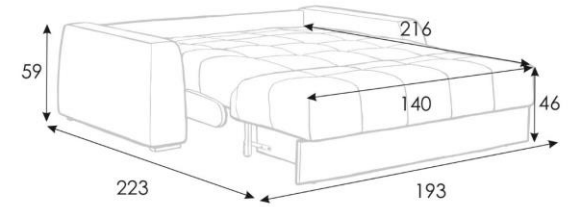

Диван-кровать Domo PRO

прямой с шириной спального места 140 см

Domo Pro 140x216 cm

Domo Pro 140x216 cm

Domo Pro 140x216 cm

Domo Pro 140x216 cm

Domo Pro 140x216 cm

Domo Pro 140x216 cm

Domo Pro 140x216 cm

Domo Pro 140x216 cm

Domo Pro 140x216 cm

Domo Pro 140x216 cm

Диван-кровать Domo PRO прямой с шириной спального места 160 см

Domo Pro 160x216 cm

Domo Pro 160x216 cm

Domo Pro 160x216 cm

Domo Pro 160x216 cm

Domo Pro 160x216 cm

Domo Pro 160x216 cm

Domo Pro 160x216 cm

Domo Pro 160x216 cm

Domo Pro 160x216 cm

Domo Pro 160x216 cm

Диван-кровать Domo PRO

прямой с шириной спального места 180 см

Domo Pro 180x216 cm

Domo Pro 180x216 cm

Domo Pro 180x216 cm

Domo Pro 180x216 cm

Domo Pro 180x216 cm

Domo Pro 180x216 cm

Domo Pro 180x216 cm