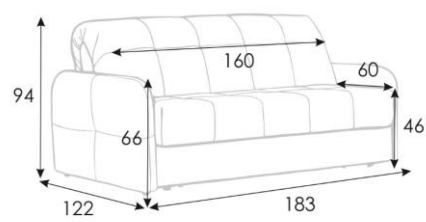

Диван-кровать Domo PRO

прямой с шириной спального места 140 см

Domo Pro 140x216 cm

Domo Pro 140x216 cm

Domo Pro 140x216 cm

Domo Pro 140x216 cm

Domo Pro 140x216 cm

Domo Pro 140x216 cm

Domo Pro 140x216 cm

Domo Pro 140x216 cm

Domo Pro 140x216 cm

Domo Pro 140x216 cm

Диван-кровать Domo PRO прямой с шириной спального места 160 см

Domo Pro 160x216 cm

Domo Pro 160x216 cm

Domo Pro 160x216 cm

Domo Pro 160x216 cm

Domo Pro 160x216 cm

Domo Pro 160x216 cm

Domo Pro 160x216 cm

Domo Pro 160x216 cm

Domo Pro 160x216 cm

Domo Pro 160x216 cm

Диван-кровать Domo PRO

прямой с шириной спального места 180 см

Domo Pro 180x216 cm

Domo Pro 180x216 cm

Domo Pro 180x216 cm

Domo Pro 180x216 cm

Domo Pro 180x216 cm

Domo Pro 180x216 cm

Domo Pro 180x216 cm