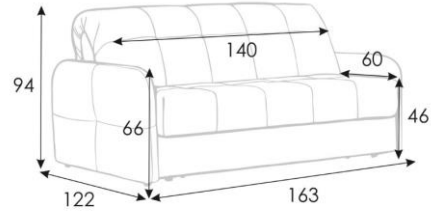

Диван-кровать Domo PRO

прямой с шириной спального места 140 см

Domo Pro 140x216 cm

Domo Pro 140x216 cm

Domo Pro 140x216 cm

Domo Pro 140x216 cm

Domo Pro 140x216 cm

Domo Pro 140x216 cm

Domo Pro 140x216 cm

Domo Pro 140x216 cm

Domo Pro 140x216 cm

Domo Pro 140x216 cm

Диван-кровать Domo PRO прямой с шириной спального места 160 см

Domo Pro 160x216 cm

Domo Pro 160x216 cm

Domo Pro 160x216 cm

Domo Pro 160x216 cm

Domo Pro 160x216 cm

Domo Pro 160x216 cm

Domo Pro 160x216 cm

Domo Pro 160x216 cm

Domo Pro 160x216 cm

Domo Pro 160x216 cm

Диван-кровать Domo PRO

прямой с шириной спального места 180 см

Domo Pro 180x216 cm

Domo Pro 180x216 cm

Domo Pro 180x216 cm

Domo Pro 180x216 cm

Domo Pro 180x216 cm

Domo Pro 180x216 cm

Domo Pro 180x216 cm