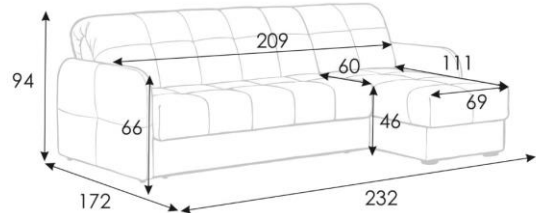

прямой с шириной спального места 180 см

Domo Pro 180x216 cm

Domo Pro 180x216 cm

Domo Pro 180x216 cm

Domo Pro 180x216 cm

Domo Pro 180x216 cm

Domo Pro 180x216 cm

Domo Pro 180x216 cm

Domo Pro 180x216 cm

Domo Pro 180x216 cm

Domo Pro 180x216 cm

Диван-кровать Domo PRO

угловой с шириной спального места 140 см

Domo Pro 140x216 cm

Domo Pro 140x216 cm

Domo Pro 140x216 cm

Domo Pro 140x216 cm

Domo Pro 140x216 cm

Domo Pro 140x216 cm

Domo Pro 140x216 cm

Domo Pro 140x216 cm

Domo Pro 140x216 cm

Domo Pro 140x216 cm

Диван-кровать Domo PRO