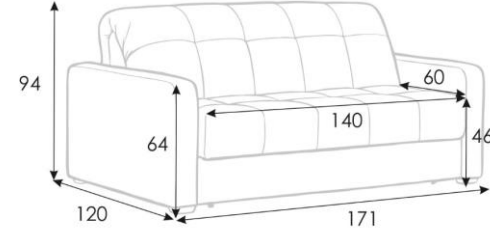

Диван-кровать Domo PRO

прямой с шириной спального места 140 см

Domo Pro 140x216 cm

Domo Pro 140x216 cm

Domo Pro 140x216 cm

Domo Pro 140x216 cm

Domo Pro 140x216 cm

Domo Pro 140x216 cm

Domo Pro 140x216 cm

Domo Pro 140x216 cm

Domo Pro 140x216 cm

Domo Pro 140x216 cm

Диван-кровать Domo PRO прямой с шириной спального места 160 см

Domo Pro 160x216 cm

Domo Pro 160x216 cm

Domo Pro 160x216 cm

Domo Pro 160x216 cm

Domo Pro 160x216 cm

Domo Pro 160x216 cm

Domo Pro 160x216 cm

Domo Pro 160x216 cm

Domo Pro 160x216 cm

Domo Pro 160x216 cm

Диван-кровать Domo PRO

прямой с шириной спального места 180 см

Domo Pro 180x216 cm

Domo Pro 180x216 cm

Domo Pro 180x216 cm

Domo Pro 180x216 cm

Domo Pro 180x216 cm

Domo Pro 180x216 cm

Domo Pro 180x216 cm